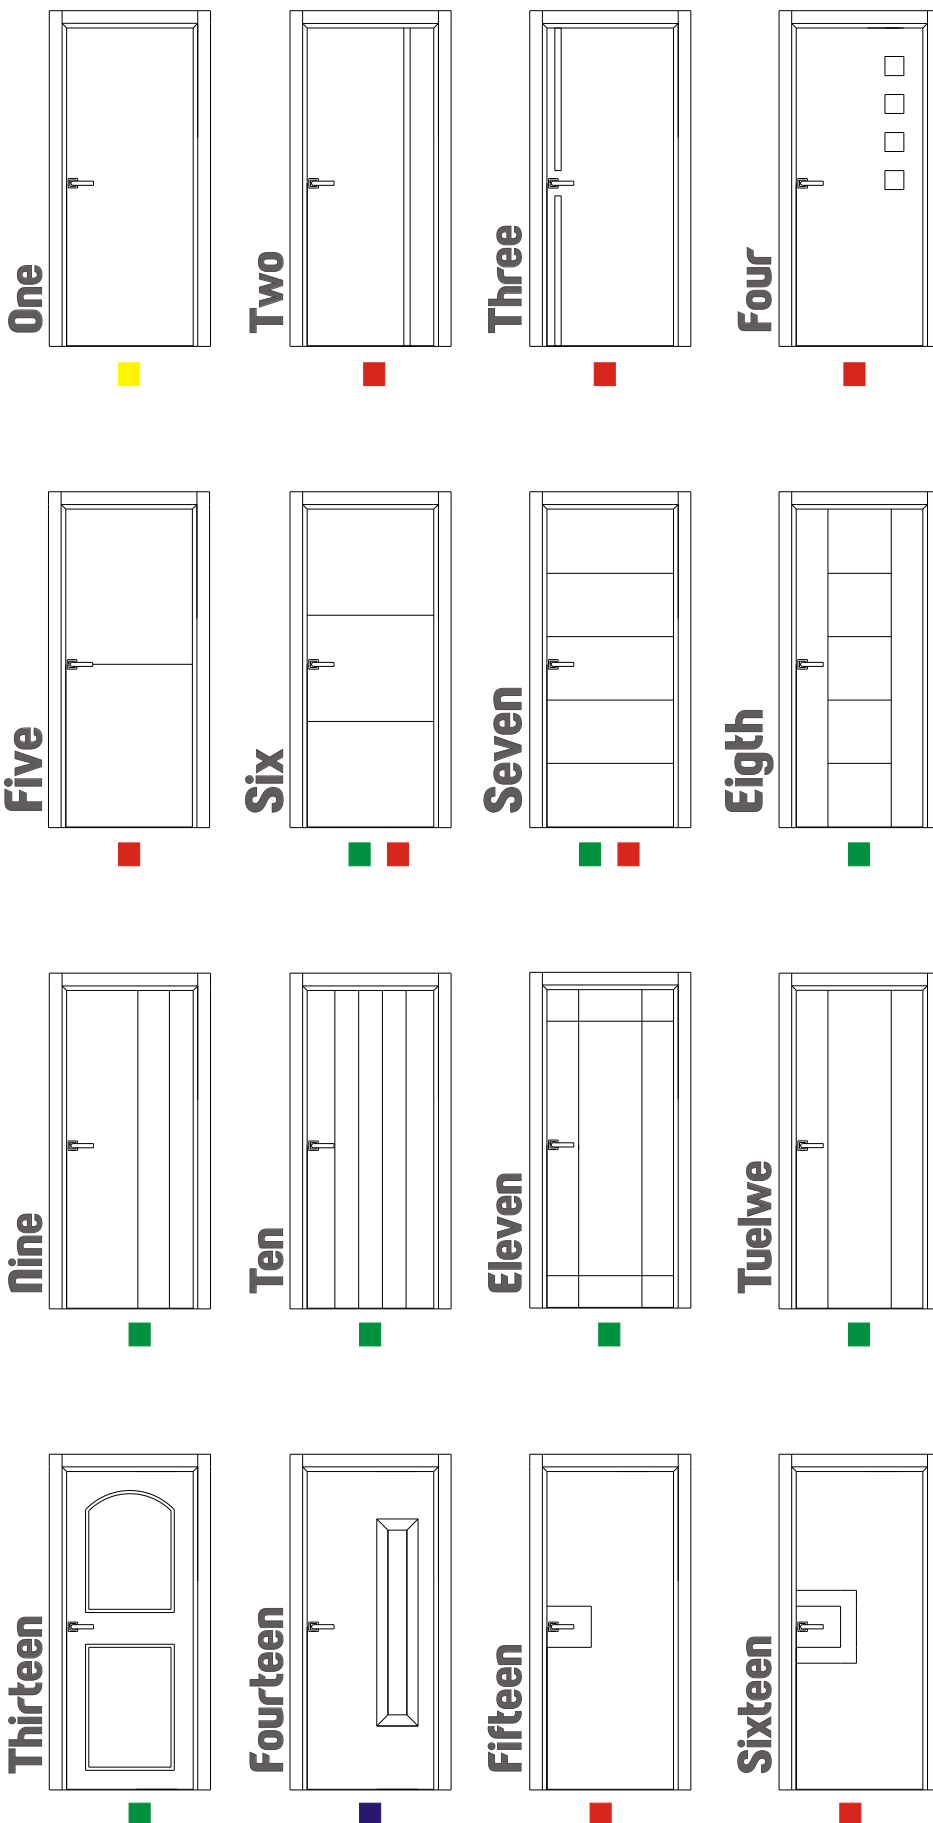

## INFORMACION TECNICA

Puerta de paso en aluminio con medidas de hoja estandar respecto a las medidas de las puertas existentes en madera. Marco tubular de aluminio de 1,5 mm de espesor de 85 mm de ancho, hoja de 35 mm de espesor compuesta en el interior por aislante de máxima densidad, decoración exterior e interior de la hoja realizada con chapa de aluminio o madera (a elegir por el cliente), refuerzos interiores y chasis de la hoja con tubos de aluminio de hasta 3 mm de espesor, goma colocada en todo el perímetro del marco para conseguir que la puerta sea lo mas hermética posible, con las siguientes posibilidades:

## DETALLE TECNICO

MODELOS

**MEDIDAS ESTANDAR:**

Altura hoja:  
- 203 y 211 cm.

Ancho hoja:  
- 62, 72, 82, 92 y 102 cm

Si necesita la puerta a medida especial, también se fabrica a la medida que necesite

**DETALLE DE ACABADOS:**

- Lisa a 2 caras
- Decoración sobrepuesta, esta decoración puede ser de color inox, negra o del color que desee el cliente
- Fresado del mismo color de la puerta
- Huevo de luz en la hoja con cristal transparente o mate

Cualquier puerta se puede realizar en un sólo color, bicolor y con los colores que se necesiten

NOGAL OSCURO TEXTURADO

NOGAL ESPAÑOL TEXTURADO

EMBERO TEXTURADO

NOGAL ROJO TEXTURADO

GRIS FORJA TEXTURADO

BLANCO EFECTA TEXTURADO