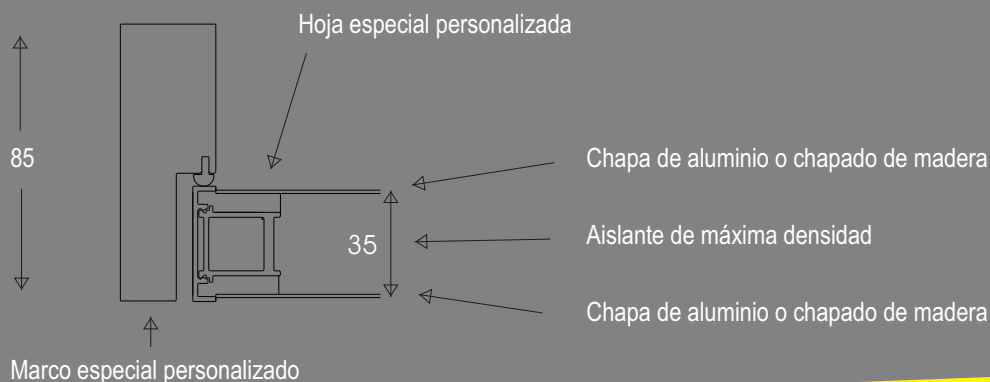

INFORMACION TECNICA

Puerta de paso en aluminio con medidas de hoja estandar respecto a las medidas de las puertas existentes en madera. Marco tubular de aluminio de 1,5 mm de espesor de 85 mm de ancho, hoja de 35 mm de espesor compuesta en el interior por aislante de máxima densidad, decoración exterior e interior de la hoja realizada con chapa de aluminio o madera (a elegir por el cliente), refuerzos interiores y chasis de la hoja con tubos de aluminio de hasta 3 mm de espesor, goma colocada en todo el perímetro del marco para conseguir que la puerta sea lo mas hermética posible, con las siguientes posibilidades:

- resistencia a la humedad, no se tuerce ni se hincha.
- alto nivel acústico y térmico.
- antitermitas, antipolillas y antibacterias.
- lacado en color blanco, ral o imitación madera con acabado texturado.
- diseño personalizado para cada cliente, con decoraciones o herrajes en color inox, patinados o negros. En definitiva, una puerta exclusiva para cada cliente.
- combinación con chapado de hoja en madera compañero a cualquier decoración de la vivienda.
- posibilidad de realizar la puerta unicolor, bicolor y con los colores que se necesiten.
- posibilidad de vender sólo el marco y los tapajuntas, para que puedan aprovechar la hoja en caso de sustitución de marco en mal estado.

DETALLE TECNICO